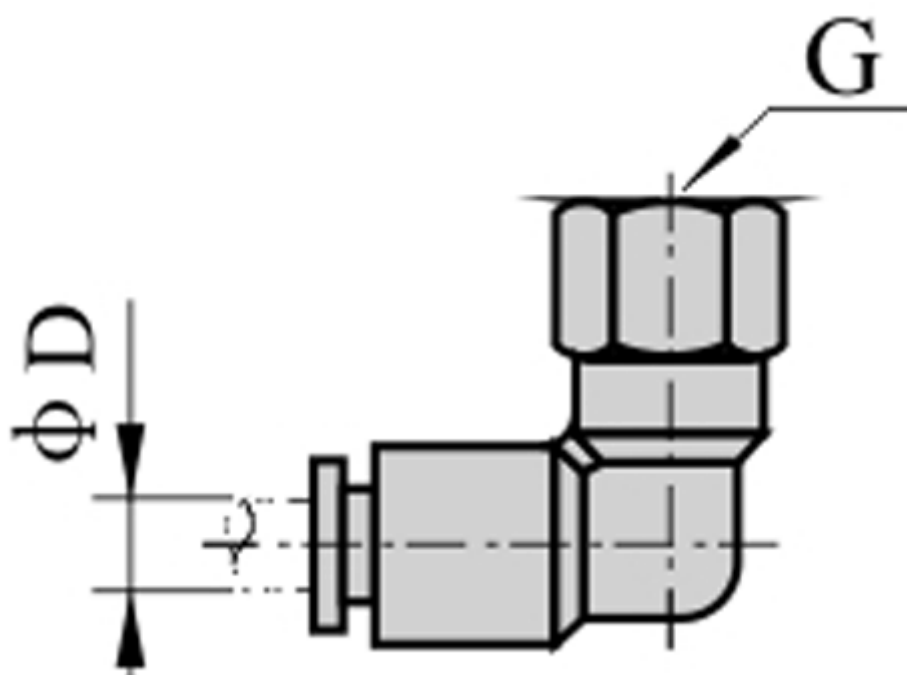

Varenummer: 58EPLF603
Beskrivelse: Fitting EPLF603 vinkel med mufte
gevind 3/8", slangediameter 6

Mål

D = 6
Gevind = 3/8"